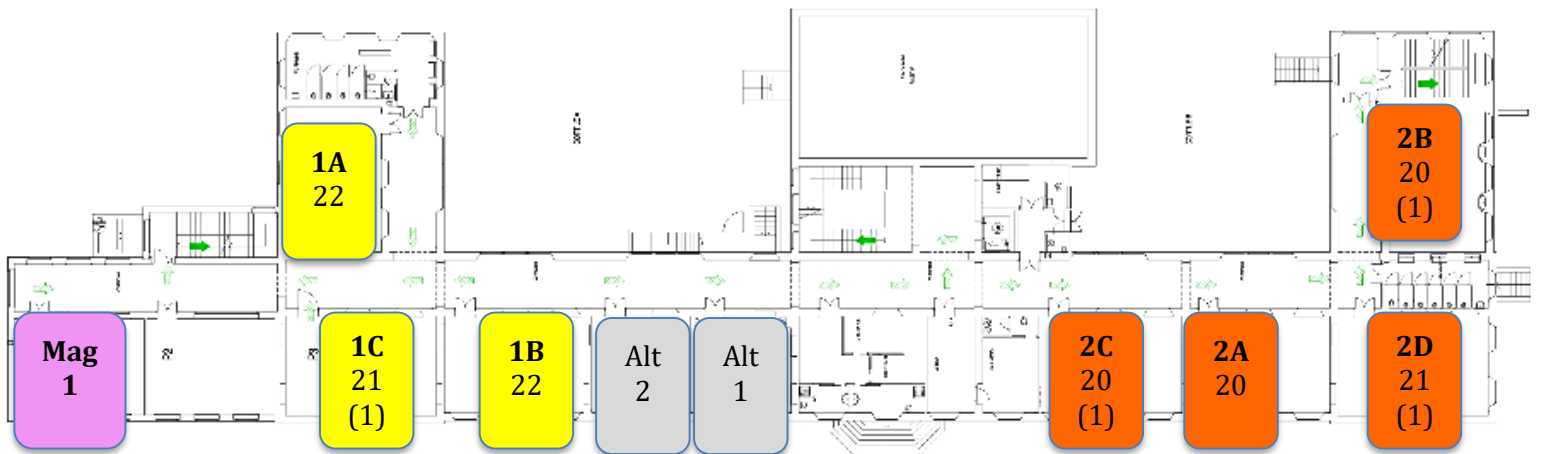

PLESSO PIANELL

PIANO TERRA PIANO TERRA

PRIMO PIANO

SECONDO PIANO

A.S. 2020 2021 ASSEGNAZIONE AULE

NUMERO TOTALE ALUNNI TRA PARENTESI
NUMERO DVA AL 28/8/2020

Mag 1 scaffali smontati alt 1
Mag 2 armadi ins alt 2
Mag 3 pc aula info alt 3

Aule di alternativa
con alle pareti
armadi insegnanti