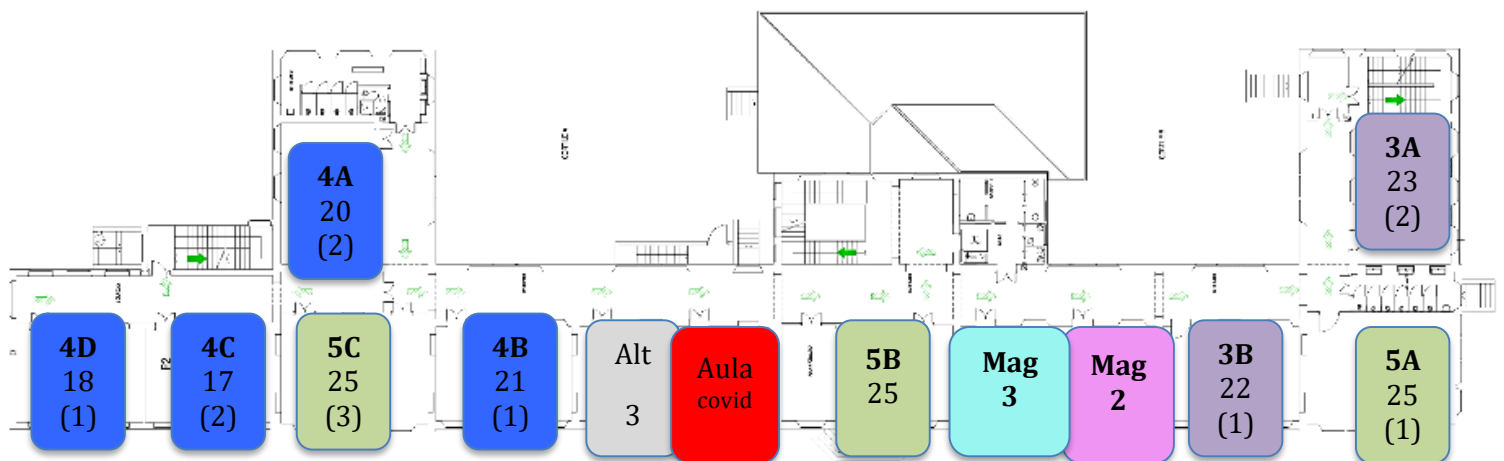

PLESSO PIANELL

PIANO TERRA PIANO TERRA

PRIMO PIANO

SECONDO PIANO

A.S. 2020 2021 ASSEGNAZIONE AULE

NUMERO TOTALE ALUNNI TRA PARENTESI
NUMERO DVA AL 28/8/2020

Mag 1 scaffali smontati alt 1
Mag 2 armadi ins alt 2
Mag 3 pc aula info alt 3

Aule di alternativa
con alle pareti
armadi insegnanti